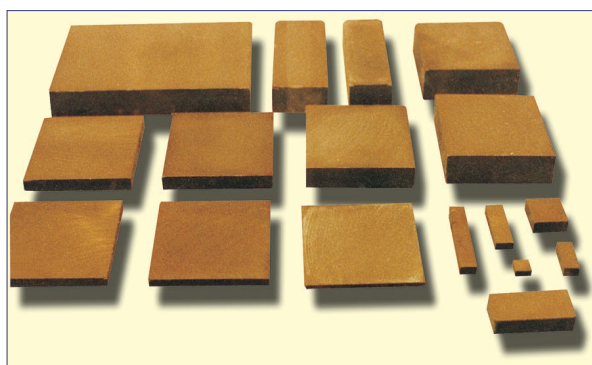

# Ímãs Permanentes

*Anisotrópicos  
de Alta e Altíssima Energia*

A Metalmag tem a maior variedade de **Ímãs Permanentes Anisotrópicos de Alta e Altíssima Energia** do mercado e, por contar com fornecedores do mundo todo, mantém elevados estoques da maioria dos modelos, podendo garantir entregas ininterruptas, além de alta qualidade.

Em nossos estoques há enorme variedade de Ímãs de:

**Ferrite** (Estrôncio ou Bário)

**AlNiCo**

**Samário-Cobalto** ("Terras Raras")

**Neodímio-Ferro-Boro** ("Terras Raras")

Além dos modelos em estoque, sempre que possível, a Metalmag desenvolve tamanhos e formatos específicos em função da necessidade de cada cliente.